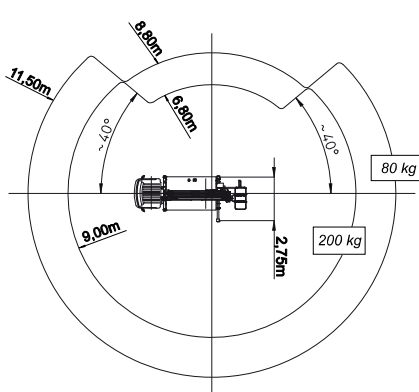

CARACTÉRISTIQUES NACELLE MULTITEL MX23

- Porteur Renault Maxity
- Bras télescopiques articulés
- Panier aluminium avec fixation latérale

PTAC
3,5 t

Hauteur
2,60 m

Longueur
6,99 m

Largeur
2,20 m

Hauteur maximum
23,40 m

Déport maximum
9 m (2 pers.)

Capacité maximum
200 kg (2 pers.)

Dimensions panier
140 x 70 cm

Rotation panier
60° + 60°

Alimentation en panier
Electricité 220 v

DIMENSIONS EN STABILISATION AVEC CALAGE

- Gabarit : 2,50 m de large
- Sortie un côté : 3,20 m de large
- Sortie totale : 3,80 m de large

COURBE DE TRAVAIL

- Hauteur de travail 23 m
- Déport de travail (en 200 kg) : 9,80 m
- Déport de travail (en 80 kg) : 11,50 m

ZONE D'INFORMATION COMPLEMENTAIRE
