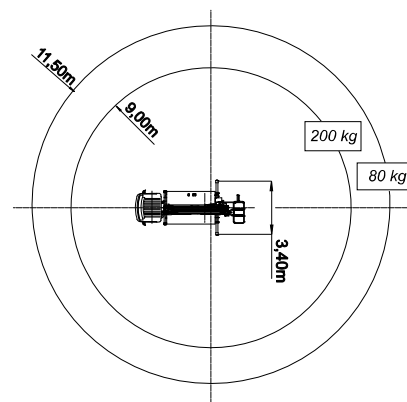

CARACTÉRISTIQUES NACELLE MULTITEL MX23

- Porteur Renault Maxity
- Bras télescopiques articulés
- Panier aluminium avec fixation latérale

PTAC
3,5 t

Hauteur
2,60 m

Longueur
6,99 m

Largeur
2,20 m

Hauteur maximum
23,40 m

Déport maximum
9 m (2 pers.)

Capacité maximum
200 kg (2 pers.)

Dimensions panier
140 x 70 cm

Rotation panier
60° + 60°

Alimentation en panier
Electricité 220 v

DIMENSIONS EN STABILISATION AVEC CALAGE

- Gabarit : 2,50 m de large
- Sortie un côté : 3,20 m de large
- Sortie totale : 3,80 m de large

COURBE DE TRAVAIL

- Hauteur de travail 23 m
- Déport de travail (en 200 kg) : 9,80 m
- Déport de travail (en 80 kg) : 11,50 m

ZONE D'INFORMATION COMPLEMENTAIRE
