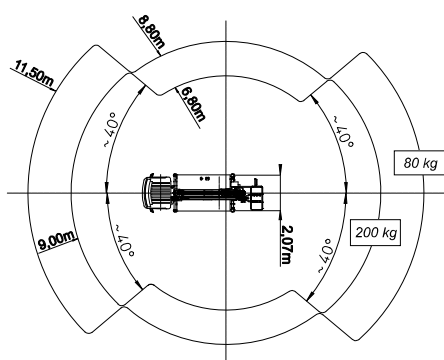

CARACTÉRISTIQUES NACELLE MULTITEL MX23

- Porteur Renault Maxity
- Bras télescopiques articulés
- Panier aluminium avec fixation latérale

PTAC
3,5 t

Hauteur
2,60 m

Longueur
6,99 m

Largeur
2,20 m

Hauteur maximum
23,40 m

Déport maximum
9 m (2 pers.)

Capacité maximum
200 kg (2 pers.)

Dimensions panier
140 x 70 cm

Rotation panier
60° + 60°

Alimentation en panier
Electricité 220 v

DIMENSIONS EN STABILISATION AVEC CALAGE

- Gabarit : 2,50 m de large
- Sortie un côté : 3,20 m de large
- Sortie totale : 3,80 m de large

COURBE DE TRAVAIL

- Hauteur de travail 23 m
- Déport de travail (en 200 kg) : 9,80 m
- Déport de travail (en 80 kg) : 11,50 m

ZONE D'INFORMATION COMPLEMENTAIRE
