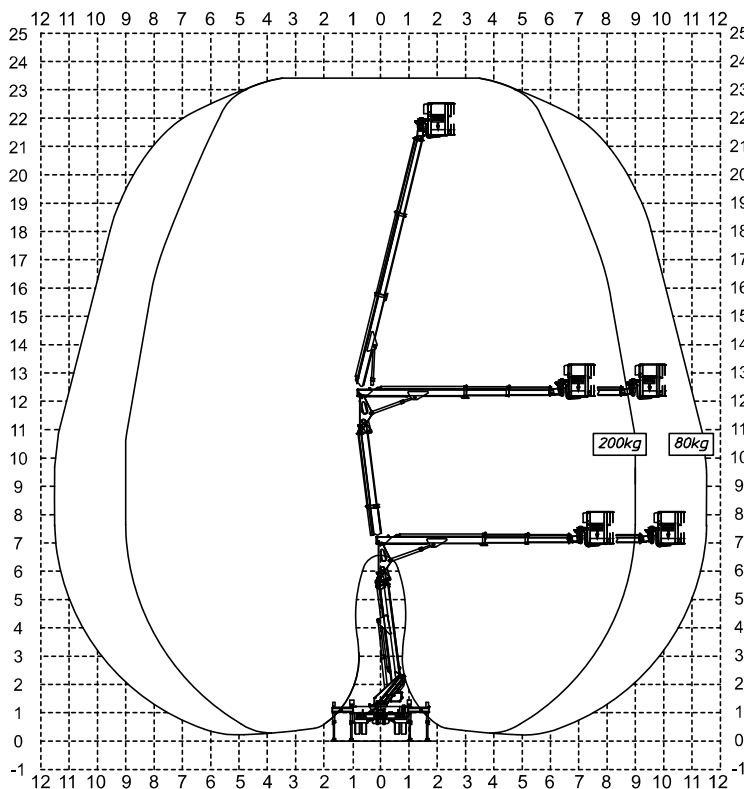

CARACTÉRISTIQUES NACELLE MULTITEL MX23

- Porteur Renault Maxity
- Bras télescopiques articulés
- Panier aluminium avec fixation latérale

PTAC
3,5 t

Hauteur
2,60 m

Longueur
6,99 m

Largeur
2,20 m

Hauteur maximum
23,40 m

Déport maximum
9 m (2 pers.)

Capacité maximum
200 kg (2 pers.)

Dimensions panier
140 x 70 cm

Rotation panier
60° + 60°

Alimentation en panier
Electricité 220 v

DIMENSIONS EN STABILISATION AVEC CALAGE

- Gabarit : 2,50 m de large
- Sortie un côté : 3,20 m de large
- Sortie totale : 3,80 m de large

COURBE DE TRAVAIL

- Hauteur de travail 23 m
- Déport de travail (en 200 kg) : 9,80 m
- Déport de travail (en 80 kg) : 11,50 m

ZONE D'INFORMATION COMPLEMENTAIRE
